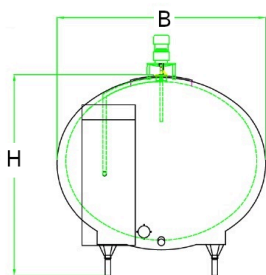

### Tank nr. 205

Type: Manus  
Årgang: 1997

Liter: 2500 l  
Højde: 140 cm  
Længde: 300 cm  
Bredde: 140 cm

*- det kan  
være så nemt!*  
KB Køleteknik

Langgade 7, 7321 Gadbjerg  
Kaj 61 61 42 80 / Bo 61 61 42 81  
E-mail: info@kb-koleteknik.dk  
Website: kb-koleteknik.dk  
facebook.com/milkcooling