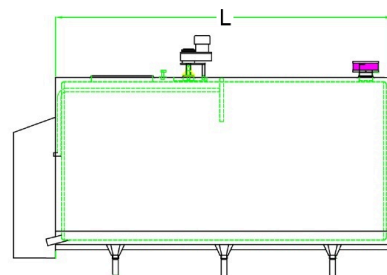

ALFA LAVAL 1650l. Mælkekøletank

Tank nr. 227

Type: Alfa Laval
Årgang: 1991

Liter: 1650 l
Højde: 140 cm
Længde: 220 cm
Bredde: 112 cm

*- det kan
være så nemt!*
KB Køleteknik

Langgade 7, 7321 Gadbjerg
Kaj 61 61 42 80 / Bo 61 61 42 81
E-mail: info@kb-koleteknik.dk
Website: kb-koleteknik.dk
facebook.com/milkcooling