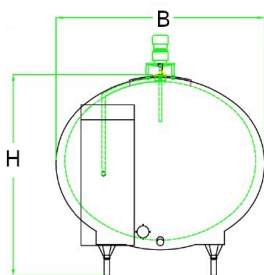

ALFA LAVAL 1650l. Mælkekøletank

Tank nr. 227

Type: Alfa Laval
Årgang: 1991

Liter: 1650 l
Højde: 140 cm
Længde: 220 cm
Bredde: 112 cm

*- det kan
være så nemt!*
KB Køleteknik

Langgade 7, 7321 Gadbjerg
Kaj 61 61 42 80 / Bo 61 61 42 81
E-mail: info@kb-koleteknik.dk
Website: kb-koleteknik.dk
facebook.com/milkcooling