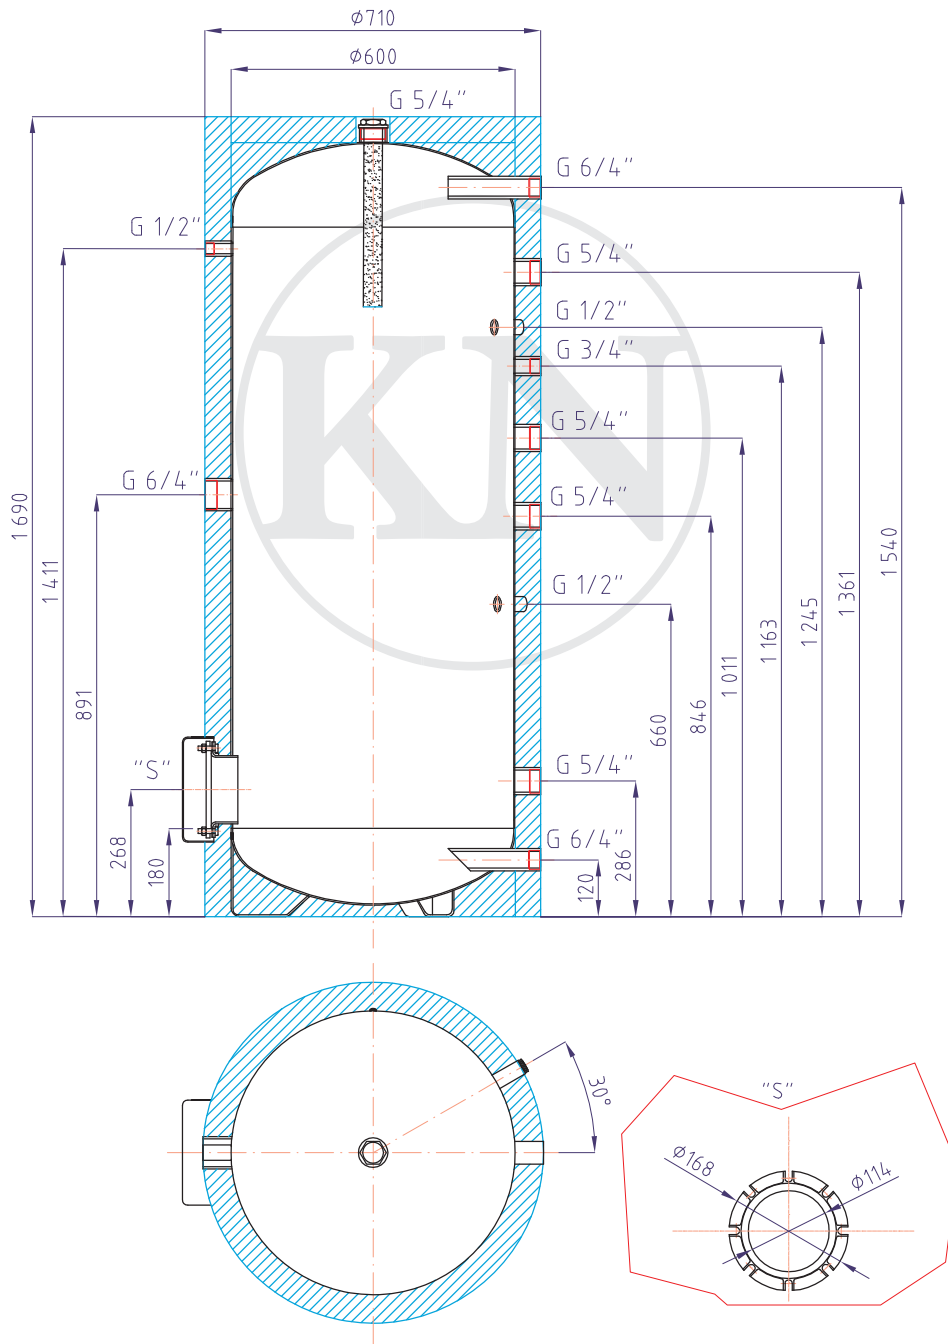

Varmtvandsbeholder ROBC 400

kode: 10587

Samlet volumen på beholderen	400 l
Maksimal driftstemperatur af beholderen	95 °C
Maksimalt driftstryk af beholderen	10 bar
Vægt af tom beholder	80 kg