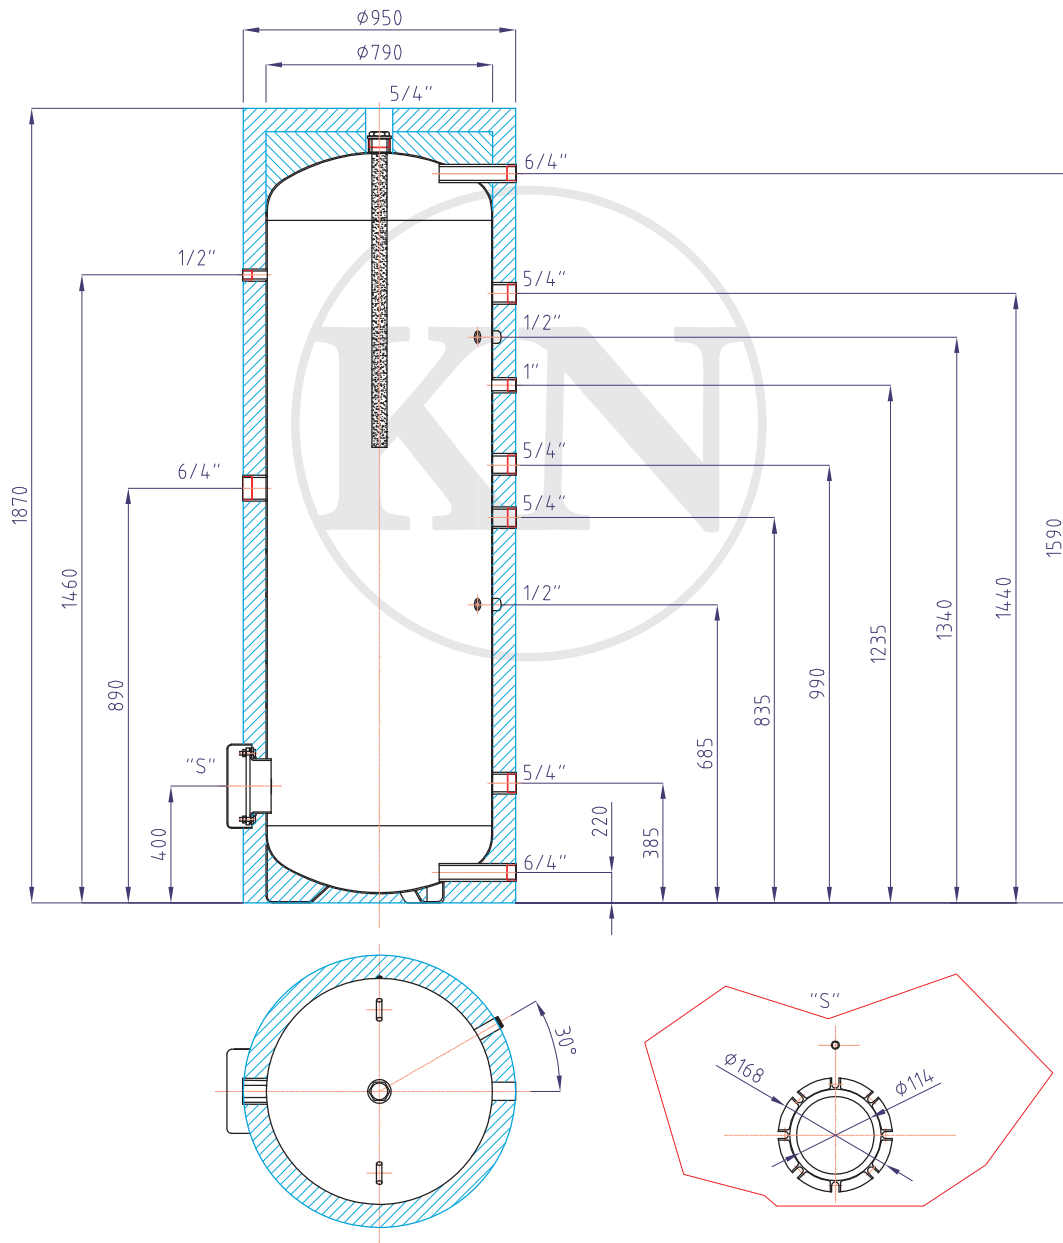

# Varmtvandsbeholder ROBC 750

kode: 10364

Samlet volumen på beholderen	750 l
Maksimal driftstemperatur af beholderen	95 °C
Maksimalt driftstryk af beholderen	10 bar
Vægt af tom beholder	192 kg
Klaphøjde ved nedtaget isolering	1938 mm