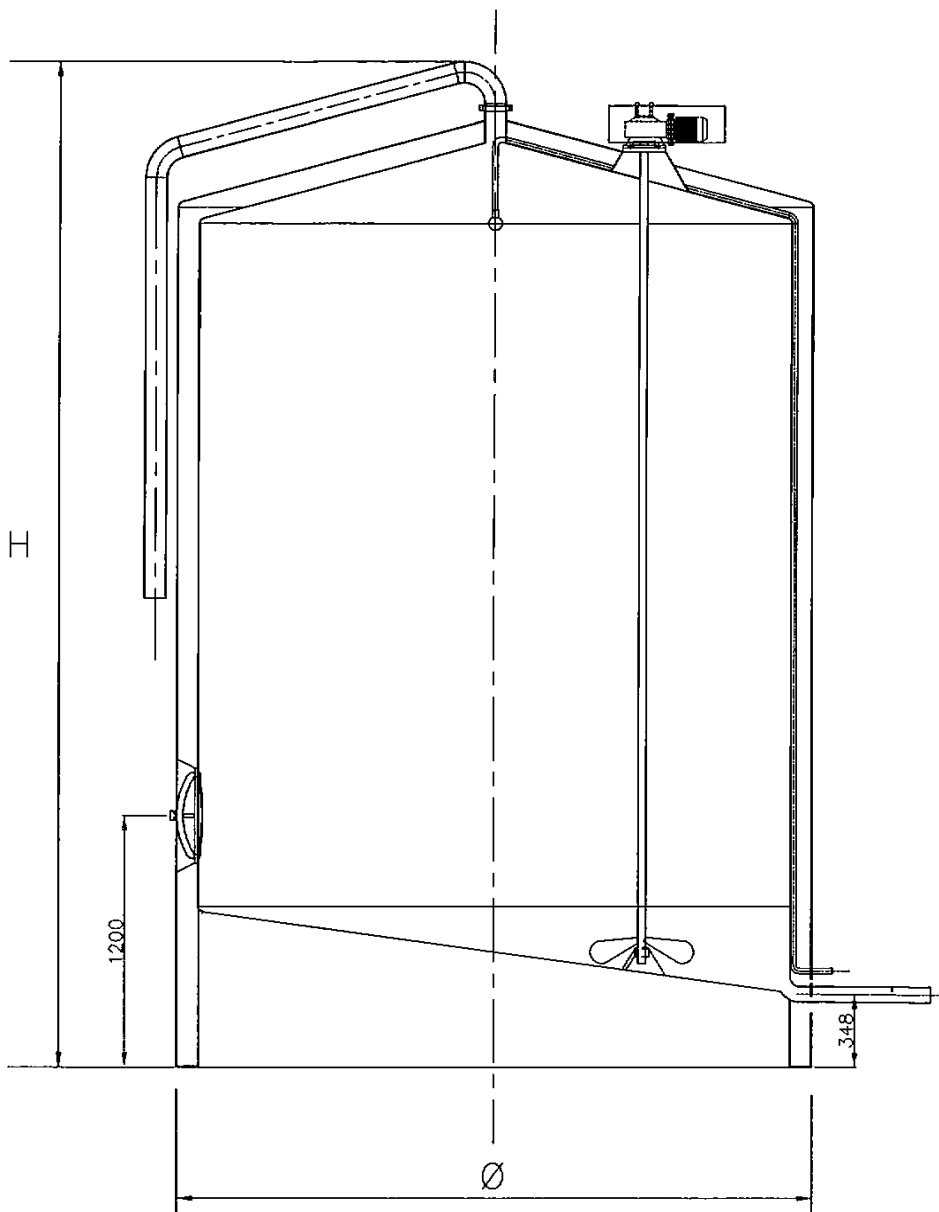

SILO- KØLETANKE

TVI 3000

ADA A/S

Industriparken Nord 5
6630 Rødding
Telefon: +45 74 84 84 03

www.ada.dk

- Prøve udtag
- Effektiv og skånsom omrøring
- Effektiv nedkøling
- 22 kW kølekapacitet
- 44 kW kølekapacitet

	Ø	H
10.000 L	3000	3050
15.000 L	3000	4050
18.000 L	3000	4550
20.000 L	3000	4800
25.000 L	3000	5550
30.000 L	3000	6550
35.000 L	3000	7250
40.000 L	3000	8050
50.000 L	3000	9550

Mål i mm