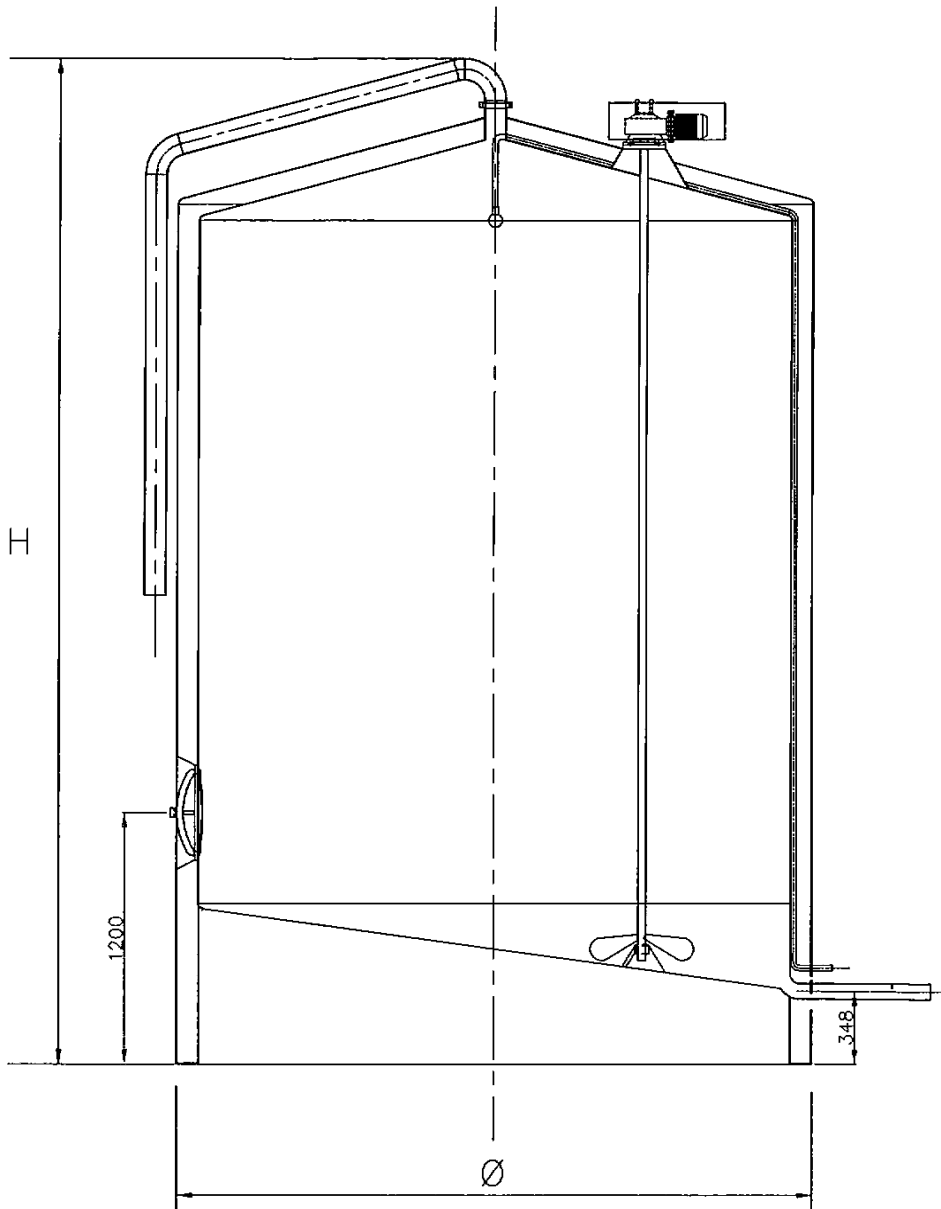

SILO- KØLETANKE

TVI 2500

ADA A/S

Industriparken Nord 5
6630 Rødding
Telefon: +45 74 84 84 03

www.ada.dk

- Prøve udtag
- Effektiv og skånsom omrøring
- Effektiv nedkøling
- 22 kW kølekapacitet

	Ø	H
8.000 L	2450	3250
12.000 L	2450	4250
16.000 L	2450	5250
20.000 L	2450	6250
24.000 L	2450	7250
28.000 L	2450	8250
32.000 L	2450	9250
36.000 L	2450	10250
40.000 L	2450	11250
Mål i mm		